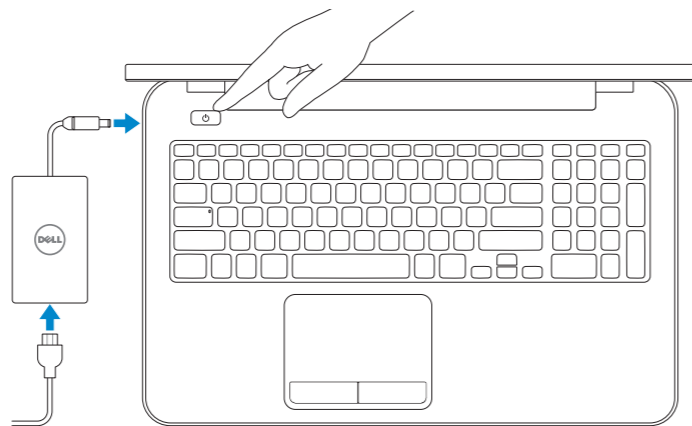

INSPIRON 17/17R

Quick Start Guide

快速入门指南

快速入門指南

クイックスタートガイド

빠른 시작 안내서

1 Connect the power adapter and turn on your computer

连接电源适配器并开启计算机

連接電源變壓器並啟動電腦

電源アダプタを接続し、コンピュータの電源をオンにする

전원 어댑터를 연결하고 컴퓨터를 켭니다

2 Finish Windows setup

完成 Windows 设置 | 完成 Windows 設定

Windows セットアップを終了する | Windows 설치 종료

Enable security and updates

启用安全和更新功能

啓用安全性與更新

セキュリティとアップデートを有効にする

보안 및 업데이트 활성화

Connect to your network

连接到网络

連接網路

ネットワークに接続する

네트워크에 연결