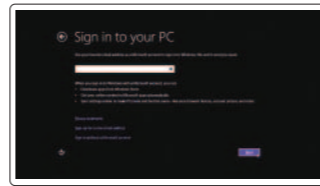

連接電源變壓器並啟動電腦

電源アダプタを接続し、コンピュータの電源をオンにする

전원 어댑터를 연결하고 컴퓨터를 켭니다

2 Finish Windows setup

完成 Windows 设置 | 完成 Windows 設定

Windows セットアップを終了する | Windows 설치 종료

Enable security and updates

启用安全和更新功能

啓用安全性與更新

セキュリティとアップデートを有効にする

보안 및 업데이트 활성화

Connect to your network

连接到网络

連接網路

ネットワークに接続する

네트워크에 연결

Sign in to your Microsoft account or create a local account

登录 Microsoft 帐户或创建本地帐户

登入您的 Microsoft 帳號或建立本機帳號

Microsoft アカウントにサインインする、またはローカルアカウントを作成する

Microsoft 계정에 로그인 또는 로컬 계정 생성

3 Explore resources

浏览资源 | 探索資源